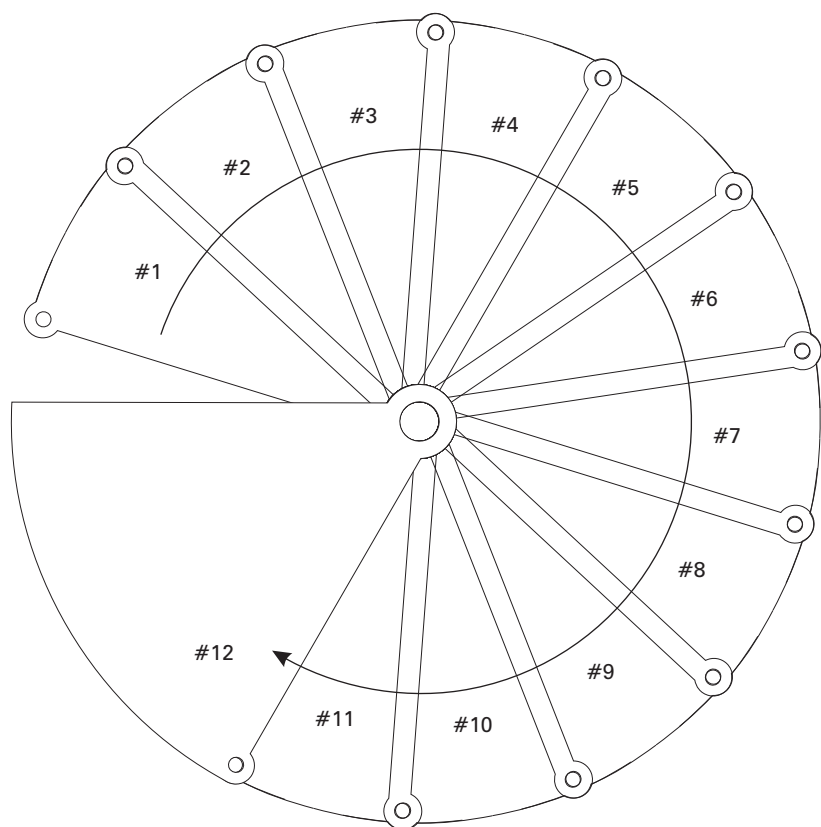

Villa d'Or

Escalier Mirecourt

Version tournant a droite avec 14 marches par tour complet (360°)

/-----1080-----/

Croquis de 11 marches avec marche palière 1/6 de rond